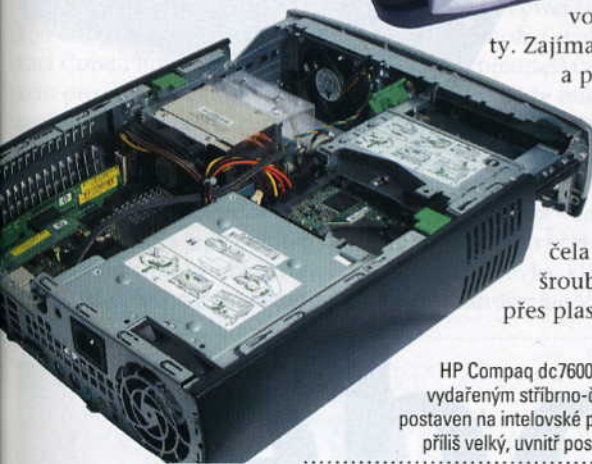

Záruka	Záruka u zákazníka	Cena PC (bez DPH)	Poskytl
3 roky	1 rok	19 990 Kč	AutoCont CZ, www.autoccont.cz
3 roky NBD	✓	22 300 Kč	Dell Computer, www.dell.cz
3 roky	✓	18 580 Kč	Fujitsu Siemens Computers, www.fujitsu-siemens.cz
3 roky	✓	21 760 Kč (AT Computers)	Hewlett-Packard, www.hp.cz
3 roky	✓	23 490 Kč	Lenovo, www.lenovo.cz

Zdroj: Computerworld

HP Compaq dc 7600 USDT (EJ721ES)

Společnost Hewlett-Packard do testu poskytla produkt Compaq dc7600 USDT, který označuje jako Ultra Slim Desktop. Díky přiloženému plastovému

podstavci jej lze rovněž provozovat i na výšku.

Compaq se může pochlubit vydařeným stříbrno-černým designem, stroj je postaven na intelovské platformě (procesor P4, čipová sada i945G s integrovanou grafikou), a přestože není příliš velký, uvnitř poskytuje určité možnosti rozšíření. K dispozici jsou zejména dva skvěle přístupné volné paměťové sloty. Zajímavé je umístění a přístup k pevnému disku, ke kterému se dostanete po vyjmutí optické mechaniky a odsunutí čela šasi bez použití šroubováku jednoduše přes plastové západky.

HP Compaq dc7600 USDT se může pochlubit vydařeným stříbrno-černým designem, stroj je postaven na intelovské platformě, a přestože není příliš velký, uvnitř poskytuje možnosti rozšíření.